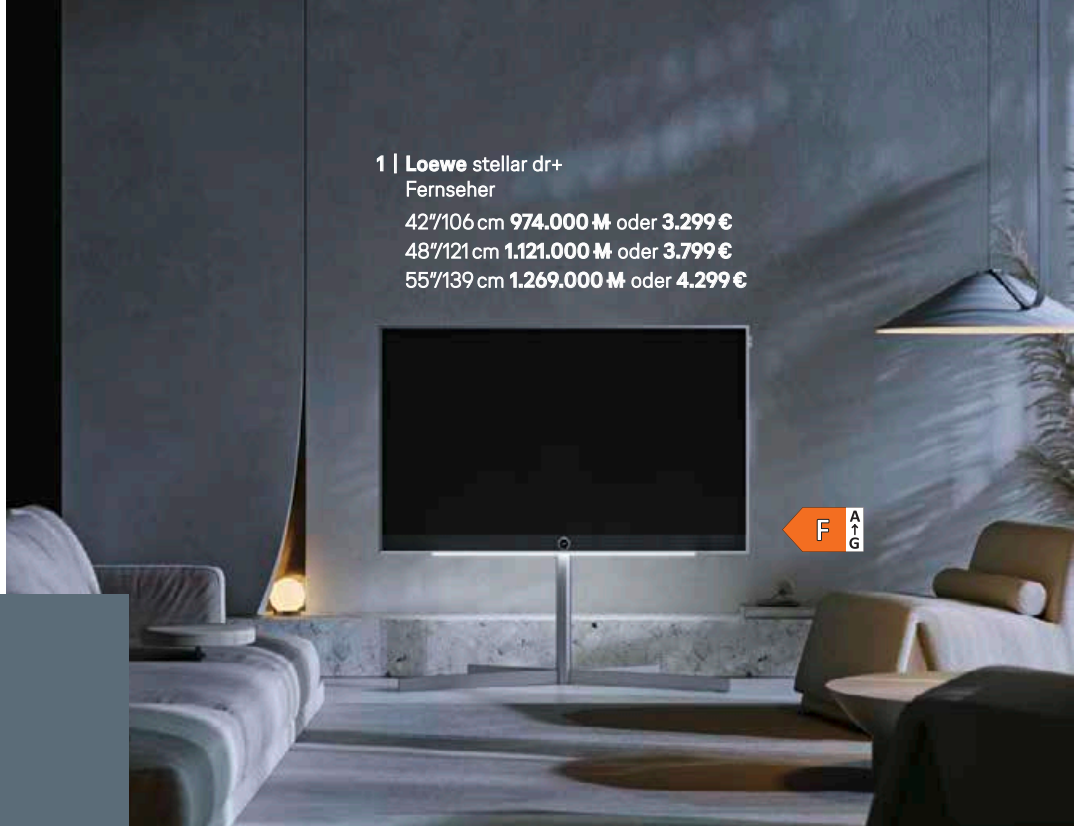

Auch geeignet
für Laptops

9 | **Verbatim GaN Charger**
Ladegerät, 100 W
18.000 M oder 59 €

10 | **Verbatim Share My Screen 4K**
drahtloser Monitor-Adapter
39.000 M oder 129 €

- 6 | Lädt bis zu fünf Geräte gleichzeitig, hoch kompatibel, 2x USB-C PD (100 W), QC 4+ (100 W), 2x USB-A QC 3.0 (18 W). ART.-NR.: 1771720
- 7 | 2x HDMI, VGA, RJ45, 3x USB-A 3.2 Gen 1, USB-C 3.2 Gen 1, 2x USB-A 2.0, Audio, SD 3.0, microSD 3.0, USB-C PD (100 W). ART.-NR.: 1771716
- 8 | Sicheres, kabelloses Laden (15 W), magnetisch, schlankes Design, PD-Funktion (20 W), bidirektionaler USB-C-Anschluss, LED-Anzeige. Schwarz ART.-NR.: 1771708 | Pink ART.-NR.: 1771709
- 9 | Für schnelles, effizientes Laden mit hoher Leistung, kompakt, 2x USB-C PD (100 W), USB-C PD (65 W), USB-A QC 3.0 (30 W). ART.-NR.: 1771721
- 10 | Überträgt Inhalte von Mobilgerät zu Monitor, scharfe 4K-Auflösung bei 30 Hz, Plug & Play (USB-C), Reichweite bis zu 10 m. ART.-NR.: 1771714

Zu 10 | Die im Bild gezeigten Monitore dienen der Illustration und sind im Lieferumfang nicht enthalten.

1 | Loewe stellar dr+
Fernseher
42"/106 cm **974.000 M** oder **3.299 €**
48"/121 cm **1.121.000 M** oder **3.799 €**
55"/139 cm **1.269.000 M** oder **4.299 €**