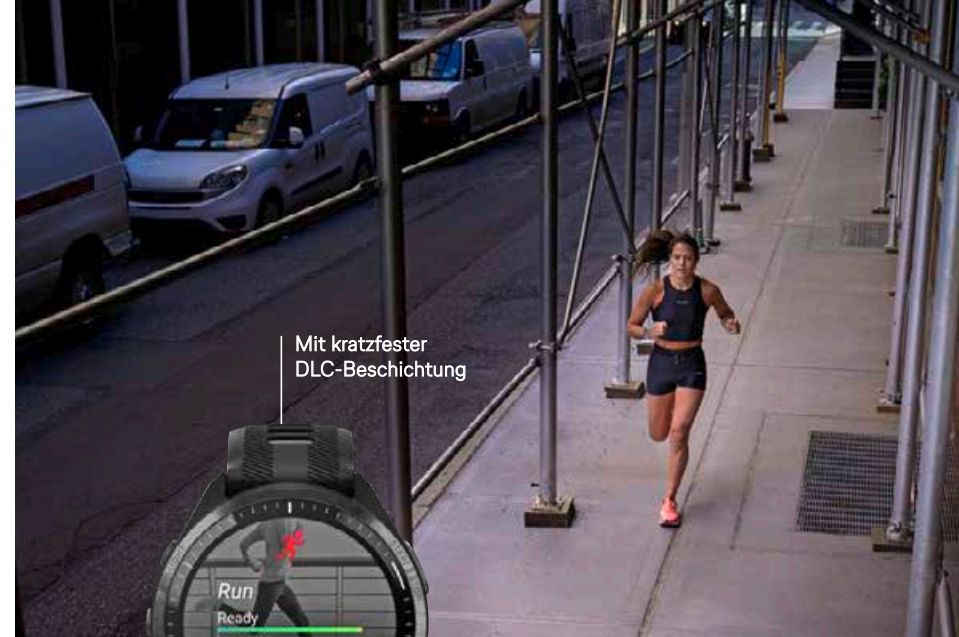

Open-Ear-Audiotechnologie

4 | **HUAWEI FreeClip** Open-Ear-Kopfhörer
59.000 M oder 199 €

Kompatibel mit Android™ und iOS

2 | **HUAWEI Watch 4 Pro Space Edition** Smartwatch
192.000 M oder 649 €

Mit kratzfester DLC-Beschichtung