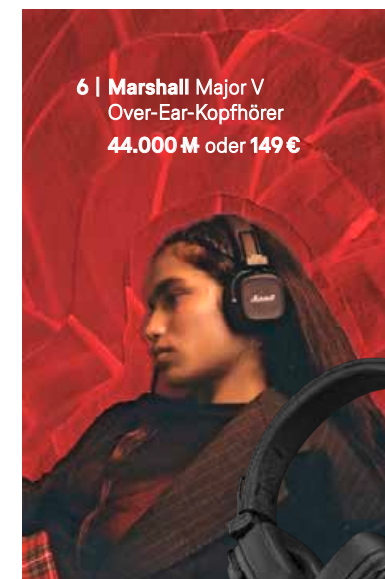

6 | Marshall Major V
Over-Ear-Kopfhörer
44.000 M oder **149 €**