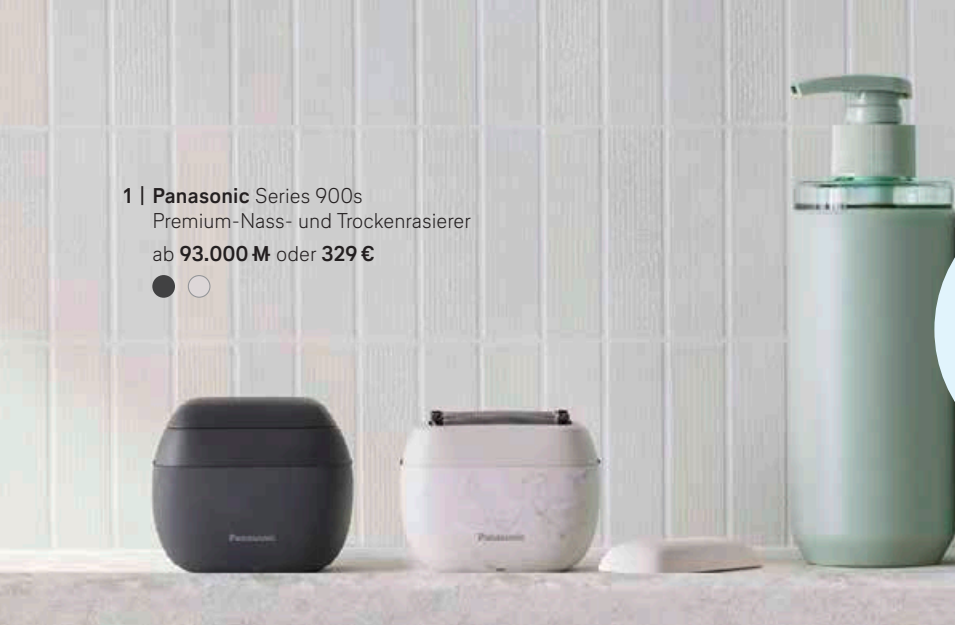

1 | **Panasonic** Series 900s
Premium-Nass- und Trockenrasierer
ab **93.000 M** oder **329 €**

Bitte beachten:
Die aktuellen Preise
gibt's nur in unserem
Online-Shop!