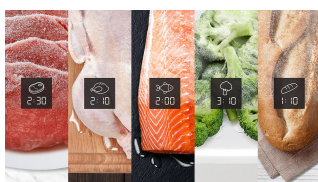

Besonderheiten

MG23DG4524AGEI

MW4000D, 23 l Mikrowelle mit Grill, 800 W, Schwarz Edelstahl

EAN: 8806095506760

**Smart
Dealer**

Samsung Partnerprogramm

Home Dessert - Süße Automatikprogramme

Genieße leckere, hausgemachte Nachspeisen oder Kuchen ohne viel Zeitaufwand. Wähle einfach das gewünschte Automatikprogramm, für z.B. Brownies, Biskuit oder Bananenkuchen, mische die Zutaten und starte das Programm. In der Bedienungsanleitung findest du Tipps für die passenden Einstellungen bei verschiedenen Speisen.

Quick Defrost - Schnell und schonend auftauen

Die Auftauprogramme ermöglichen schnelles und gleichmäßiges Auftauen von Speisen, sodass deren ursprüngliche Frische und Konsistenz möglichst erhalten bleiben kann. Genieße daher frisches Fleisch, Geflügel, Fisch, Brot, Kuchen und Früchte.

Healthy Cooking - Gesünder Garen und Erwärmen

Mit den Vitalprogrammen wurde die Anzahl der automatischen Programme in Samsung Mikrowellen erhöht ¹, um die Zubereitung deiner Lieblingsspeisen einfach und bequem zu machen. Die Automatikprogramme sind passend für frische und rohe Lebensmittel, so dass du eine schonende Zubereitungsart wählen kannst.