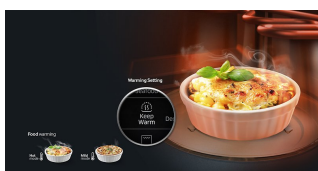

Besonderheiten

MG23DG4524AGEI

MW4000D, 23 l Mikrowelle mit Grill, 800 W, Schwarz Edelstahl

EAN: 8806095506760

**Smart
Dealer**

Samsung Partnerprogramm

Home Dessert - Süße Automatikprogramme

Genieße leckere, hausgemachte Nachspeisen oder Kuchen ohne viel Zeitaufwand. Wähle einfach das gewünschte Automatikprogramm, für z.B. Brownies, Biskuit oder Bananenkuchen, mische die Zutaten und starte das Programm. In der Bedienungsanleitung findest du Tipps für die passenden Einstellungen bei verschiedenen Speisen.

Quick Defrost - Schnell und schonend auftauen

Die Auftauprogramme ermöglichen schnelles und gleichmäßiges Auftauen von Speisen, sodass deren ursprüngliche Frische und Konsistenz möglichst erhalten bleiben kann. Genieße daher frisches Fleisch, Geflügel, Fisch, Brot, Kuchen und Früchte.

Healthy Cooking - Gesünder Garen und Erwärmen

Mit den Vitalprogrammen wurde die Anzahl der automatischen Programme in Samsung Mikrowellen erhöht ¹, um die Zubereitung deiner Lieblingsspeisen einfach und bequem zu machen. Die Automatikprogramme sind passend für frische und rohe Lebensmittel, so dass du eine schonende Zubereitungsart wählen kannst.