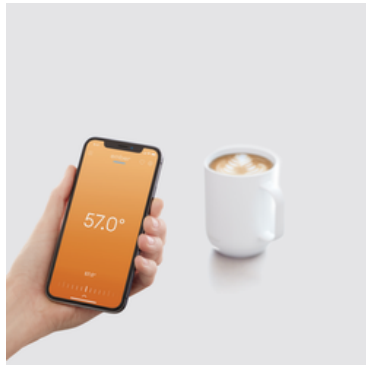

Durchweg die perfekte Temperatur – Der integrierte Akku in der Ember Smart Mug hält Ihr Getränk bis zu 90 Minuten lang mit einer vollen Batterie, oder den ganzen Tag über auf der Ladestation perfekt heiß. Wählen Sie Ihre bevorzugte Temperatur zwischen 50°C - 62,5°C.

Der smarteste Thermobecher der Welt – Präzise Temperaturregelung und Füllstandmessung mit den fortschrittlichen Ember-Präzisions-Sensoren. Erleben Sie vollkommene Konsistenz durch Konvektionsströmung; mit Auto-Sleep und regelmäßigen Firmware-Updates für das beste Trinkerlebnis.

Steuerung mit dem Smartphone – APP-GESTEUERT: Mit dem Ember Smart Mug Kaffeebecher können Sie Ihr Heißgetränk mit Ihrem Smartphone oder Handy steuern. Verbinden Sie sich mit der Ember-App, um Ihre Wunschtemperatur einzustellen. Der Kaffeebecher to go funktioniert auch ohne App. Er stellt sich automatisch auf 57°C ein und speichert die zuletzt verwendete Temperatur, was ihn zu einem perfekten Geschenk für Männer und Frauen macht.

Nur mit Hand reinigen – Mit verbesserter, kratzfester Keramikbeschichtung. Ember Mug 2 ist IPX7 zertifiziert und kann bis zu 1 Meter tief unter Wasser getaucht werden.

Auto-Sleep-Funktion – Der Ember Mug² verfügt über eine Auto-Sleep-Funktion, die beim Einfüllen von heißer Flüssigkeit intelligent erwacht und bei Nichtgebrauch in den Schlafmodus übergeht. Sie brauchen ihn nur einmal einzuschalten. Ember merkt sich auch Ihre letzte bevorzugte Temperatur, so dass Sie ihn aus dem Regal nehmen und verwenden können, ohne ihn jedes Mal ein- und auszuschalten oder die App zu benutzen. Auch hier geht es darum, dass alles schlank und einfach ist! Ember ist ein technisches Produkt, aber es wurde so entwickelt, dass es sich nahtlos in den Alltag integrieren lässt.

Design – Das Design von Ember ist bewusst schlank und modern gehalten, um sich perfekt in den Lebensstil und das Wohnambiente eines jeden einzufügen.

Untersetzer zum Aufladen – Der Becher wird mit einem neu gestalteten Untersetzer zum Aufladen geliefert. Stellen Sie den Ember auf den Ladeuntersetzer und er bleibt den ganzen Tag lang geladen.

Datenblatt

• Fassungsvermögen	414 ml
• Akkulaufzeit	90 min
• Digitaler Display	-
• Temperaturbereich	50°C - 62,5°C
• Ladeuntersetzer	inklusive
• Material	Innenbehälter aus rostfreiem Stahl
• Farbe	Weiß
• Hersteller Nummer	CM191402EU
• EAN code	810011401280