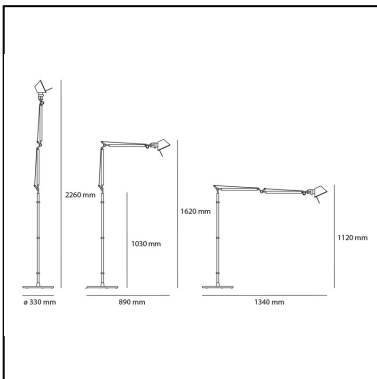

## LUMINAIRE

- Watt: **100W**
- Spannung (V): **220V-240V**
- Lichtstrom (lm): **804lm**
- Efficiency: **58%**
- Efficacy: **8.04lm/W**
- CRI: **100**

## DIMENSION

- Höhe: **cm 162**
- Durchmesser Fuß: **cm 33**
- Max Erweiterungslänge: **cm 226**
- Widerstand: **N/D**
- Glühdrahttest: **N/D°**