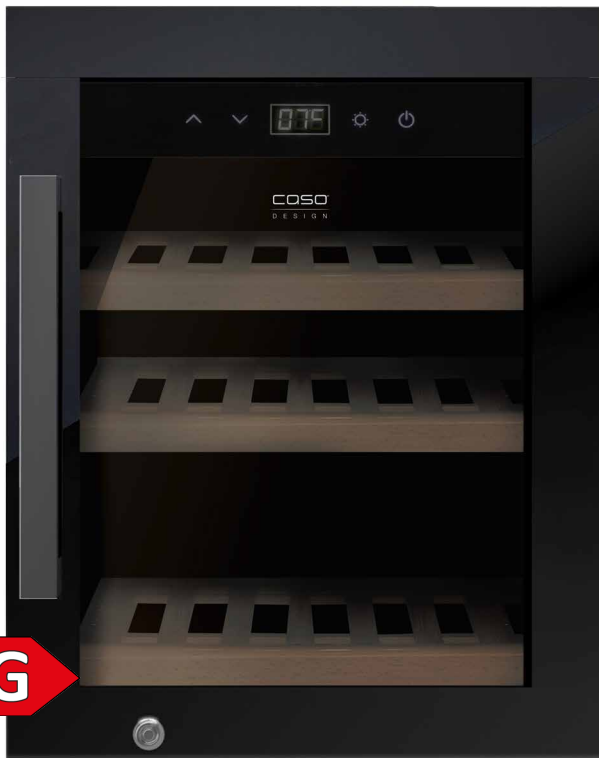

Für Rot- und
Weißwein

5 - 20 °C

Produktdaten

Art. Nr.	716
EAN	4038437007169
Maße (BxHxT)	395 x 520 x 515 mm
Gewicht	23,95 kg
Leistung	60 Watt
Spannung	220-240V-50/60 Hz
Prüfzeichen	GS, CE
Jahresverbrauch	130 kWh/annum
Geräusch-emission	41 db
VPE	1

DESIGN WEINKÜHLSCHRANK

WineExclusive 12

- + Hochwertiger Weinkühlschrank mit Kompressortechnik
- + Eine Temperaturzone
- + Sensor-Touch-Bedienung
- + Laufruhige Kompressoren auf schwingungsreduzierten Füßen: Sorgen für die Ruhe, die Ihr Wein benötigt
- + **Aktive Lüfter für eine sehr gleichmäßige Temperatur**
- + Lagerung von bis zu 12 Flaschen (bis zu 310 mm Höhe)*
- + 3-lagiges Isolier-Sicherheitsglas mit UV-Filter für optimalen Aromaschutz
- + **Temperatur elektronisch einstellbar von 5 - 20 °C (41 - 68 °F)****
- + LED Temperaturanzeige der Kühlzone
- + Zuschaltbare Innenraumbeleuchtung
- + Zeitloses Design mit eleganter Glasfront
- + Drei herausnehmbare Holzlagerböden (zwei davon mit kugelgelagerten Auszügen)
- + Mit abschließbarer Tür