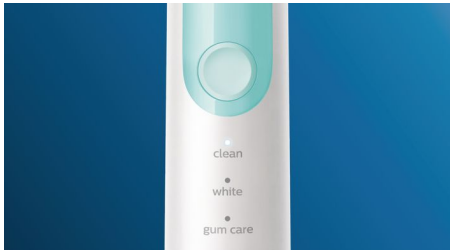

- Weißere Zähne in nur einer Woche
- Sicher und sanft bei empfindlichen Bereichen, Zahnspangen und Zahnersatz

Optimieren Sie Ihre Zahnpflege

- Wählen Sie aus 3 Putzprogrammen

Innovative Technologie

- Informiert Sie, wenn Sie zu viel Druck ausüben
- Verbindet das intelligente Handstück mit den intelligenten Bürstenköpfen
- Die fortschrittliche Philips Sonicare-Schalltechnologie

Abgestimmt auf Ihre Bedürfnisse

- So wissen Sie immer, wann Sie die Bürstenköpfe austauschen sollten
- Förderung einer gründlichen Reinigung
- Macht das Reisen einfacher

asimpleswitch.com

Besonderheiten

Natürlich weiße Zähne

Stecken Sie den W2 Optimal White Bürstenkopf auf, um oberflächliche Verfärbungen zu entfernen und ein strahlend weißes Lächeln zu erreichen. Mit seinen dicht platzierten, zentralen Borsten zur Entfernung von Verfärbungen macht dieser Bürstenkopf Ihre Zähne klinisch erwiesen in nur einer Woche weißer.

Drei Putzprogramme

Dank dieser Zahnbürste mit drei Putzprogrammen können Sie Ihre Zahnreinigung an Ihre Bedürfnisse anpassen. Das Programm "Clean" (Reinigen) ist der Standardmodus für eine hervorragende Reinigung. Das Programm "White" (Weiß) ist der ideale Modus für das Entfernen von Verfärbungen auf der Zahnoberfläche. Das Programm "Gum Care" (Zahnfleischpflege) bietet eine zusätzliche Putzminute bei geringerer Intensität. So können Sie das Zahnfleisch sanft massieren.