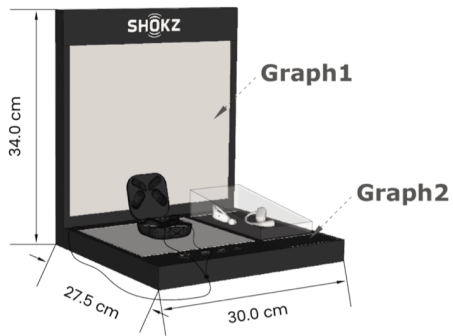

Display:

Key Guidance

Maintenance Mode

The display's backside

POP Maintenance:

POP maintenance is on the back of the message board. If the display is out of service, please provide your contact information including customer service number and email address, and your retailer will be in contact for service or a replacement.

Specification:

Wall charger with 3C/BSMI/UL/FCC/ICES/PSE/KC/ST COA/PSB/RCM/MEPS/NOM/CONUEE/CE/CB/UKCA/ECAS certification.