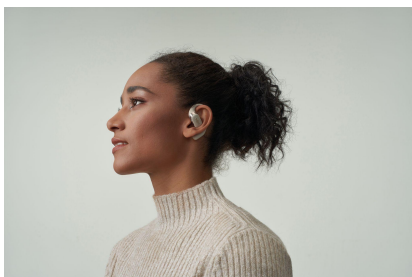

BIS ZU 28 STUNDEN MUSIKGENUSS

Bis zu 7 Stunden Akkulaufzeit nach einmaligem Aufladen. Das Ladegehäuse bietet 3 zusätzliche Ladungen.

SCHNELLADUNG

5 Minuten Schnellladung für 1 Stunde Nutzungszeit. Keine Angst mehr vor einem leeren Akku.

Spezifikation:

Modell	T910	Reichweite	33ft (10m)
Lautsprecher	Luftleitender Schallwandler	Akku	Li-Polymer-Akku
Frequenz	50Hz-16kHz	Spielzeit	bis zu 7 Stunden
Empfindlichkeit	96dB±2.5dB	Stand-by Zeit	bis zu 10 Tage
Mikrofon	-38 dB ±1dB	Ladezeit	Aufladen der Earbuds mit der Lade-case: 60 Minuten Leere Lade-case mit Lade-kabel: 120 Minuten
Bluetooth Version	Bluetooth 5.2	Schnellladefunktion	Ja
Profile	A2DP,AVRCP,HSP,HFP	Gewicht	Earbuds: 8,3g ± 0,2g Lade-case: 57g ± 1g Gesamtgewicht: 73,85g ± 1g
Ladespannung	5V±5%	Garantie	2 Jahre
Frequenzbereich	2402MHz-2480MHz	Schutzklasse	Earbuds: IP54 Lade-case: Nicht wasserdicht
Akkukapazität	Earbuds: 58mAh (Min) Ladegerät: 600mAh (Min)		

Key Visuals: