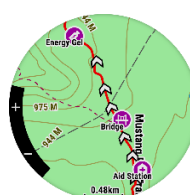

JETLAG RATGEBER

Je nach Reiseziel werden dir individuelle Empfehlungen zu Schlafrhythmus, Umgebungslicht und Aktivitäten gegeben, um die Auswirkungen des Jetlags zu minimieren.

UP AHEAD

Erhalte auf einen Blick die wichtigsten bevorstehenden Streckenpunkte wie POIs, Zwischenzeiten oder Informationen zu Distanz und Höhenmeter.

WETTKAMPF-VORHERSAGE

Auf Grundlage der Trainingshistorie liefert die Smartwatch eine Zielzeit-Prognose für unterschiedliche Laufdistanzen. Eine Grafik zeigt die Trainingsauswirkungen und Veränderungen der letzten 4 Wochen.

STAMINA RESTENERGIE

STAMINA verfolgt deine Leistung beim Lauf- oder Radtraining und zeigt dir die verfügbare Energie, die dir während deiner körperlichen Aktivität zur Verfügung steht, um eine vorzeitige Erschöpfung zu vermeiden.

ABC-SENSOREN

3-Achsen-Kompass, Gyroskop und barometrischer Höhenmesser garantieren eine präzise Datenaufzeichnung, beste Lageerkennung und zuverlässige Navigation.

NAVIGATION

Erkunde deine Umgebung mit der RoundTrip Routing oder Around Me Funktion. Nutze selbstgeplante Strecken oder Empfehlungen von Komoot per Connect IQ App.

GESUNDHEIT & FITNESS

Erfasse Schritte, Kalorien oder per Health Snapshot™ in einer 2-minütigen Messung alle wichtigen Gesundheitsdaten. Die Body Battery™ misst die Energiereserven deines Körpers für deine Tagesplanung.

SCHLAFANALYSE MIT SLEEPSCORE

Zeichne verschiedene Schlafstadien (leicht, tief, REM), Herzfrequenz, Stress, Pulse Ox und Atemfrequenz in der Nacht auf. Erhalte sogar eine Bewertung der Schlafqualität und Tipps zur Verbesserung.

MORNING REPORT