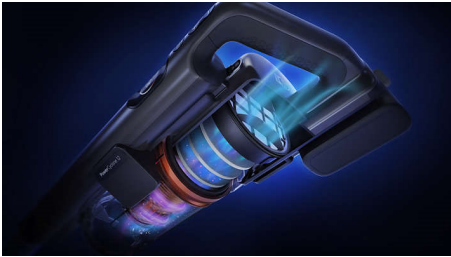

- Intelligente Reinigung dank digitalem Display
- Integrierter Handstaubsauger für maximale Vielseitigkeit

Beseitigt mehr Staub und Schmutz. (2)

- Bis zu 80 Minuten Betriebsdauer (1) durch austauschbaren 25,2-V-Lithium-Ionen-Akku
- PowerCyclone 12: Maximale Reinigungsleistung bei minimalem Akkuverbrauch (4)
- Längste Betriebsdauer im Turbomodus, bis zu 30 Minuten (7)
- Entfernen Sie mit dem Aqua-Modul bis zu 99% der Bakterien. (5)

PHILIPS

Kabelloser Akku-Staubsauger Aqua
PrecisionPower Smart-Düse 25,2 V, bis zu 80 Minuten Laufzeit¹, Anbringbares Aqua-Modul,
+ 4 Zubehörteile

Besonderheiten

5-Stufen-Filtersystem

Das fortschrittliche 5-Stufen-Filtersystem filtert bis zu 99,9% der Feinstaubpartikel, Bakterien und Allergene (11). Das Filtersystem umfasst unsere neueste integrierte PowerCyclone 12 Technologie mit aerodynamischen Vortexblättern, einer 3-stufigen Schaumstofffiltereinheit und einem abschließenden Feinstaub-HEPA-Filter.

Versteckten Staub- und Schmutz besser sichtbar machen

Die Düse ist mit 6 LED-Leuchten und PrecisionLED Technologie bei ausgewählten Zubehörteilen ausgestattet, damit Sie versteckte Staub- und Schmutzpartikel auf dem Boden besser sehen können.