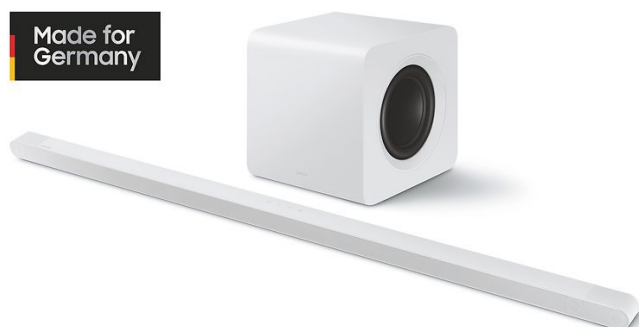

# Ultra Slim Soundbar HW-S811GD

EAN 8806095479798

HW-S811GD/ZG

## Highlight Features

- 3.1.2-Kanal-System mit 10 integrierten Lautsprechern und externem 6.5" Subwoofer
- Ultraschlankes, elegantes Design in Weiß - ideal zu schlanken (wandmontierten) TVs
- Packendes Surround Sound-Erlebnis dank kabellosem Dolby Atmos® und DTS Virtual:X
- TV und Soundbar in beeindruckender Harmonie dank Q-Symphony
- Maßgeschneiderter Sound für dein Zuhause mit Spacefit Sound 2

## Best Match TV Serie(n)

- LS03D

Vorgängermodell: HW-S811B/ZG

Verfügbar ab: April 2024

UVP: 749 €

Kabelloses  
Dolby Atmos®

Ultra-  
schlankes  
Design

3.1.2-Kanal-  
Sound

## Ultra Slim Soundbar HW-S811GD