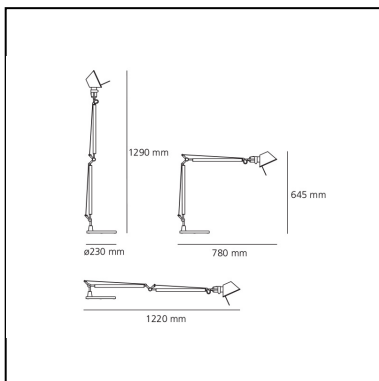

Tolomeo Table - Metal grey - Body Lamp

Michele De Lucchi
Giancarlo Fassina

IP20   EAC 

LUMINAIRE

- Watt: **100W**
- Spannung (V): **220V-240V**
- Lichtstrom (lm): **804lm**
- Efficiency: **58%**
- Efficacy: **8.04lm/W**
- CRI: **100**

Anmerkungen

Interchangeable support: table base, clamp, desk fixed support and twin support that allows two independent lamp units to be fitted. Possibility to mount LED source on E27 Socket. Complete lamp consists of body lamp + accessories

BESCHREIBUNG

Ausrichtbarer Arm aus glänzendem Aluminium; Gelenke aus poliertem Aluminium; Schirm aus mattem Aluminium. Auswechselbare Befestigungen: Tischfuß, Klemme, Schraubbefestigung oder fest installierte Montageplatte zur Befestigung von zwei Leuchten. Mit Federausgleichsystem. Der Code bezieht sich nur auf den Leuchtenkörper

DIMENSION

- Länge: **cm 78**
- Höhe: **cm 64.5**
- Durchmesser Fuß: **cm 23**
- Max Erweiterungslänge: **cm 129**
- Max Erweiterungsbreite: **cm 122**
- Widerstand: **N/D**
- Glühdrahttest: **N/D°**

OHNE LEUCHTMITTEL