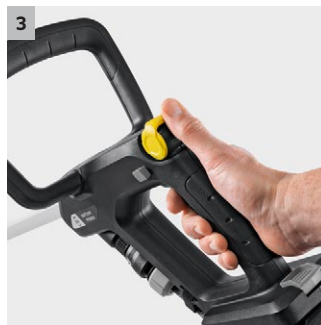

## PCL 3-18 Battery Set

Der Terrassenreiniger PCL 3-18 bringt Holzterrassen zum Strahlen. Mühelos und schnell dank 2 rotierender Walzen und integrierter Wasserausbringung. Inklusive Akku und Schnellladegerät.

### 1 Zwei rotierende Bürstenwalzen (für Holzflächen im Lieferumfang enthalten)

- Gründliche Reinigung von Flächen aus Holz und WPC im Außenbereich.

### 3 Ergonomisches Wasserregulierungsventil

- Die Wassermenge lässt sich so flexibel an den Verschmutzungsgrad anpassen.