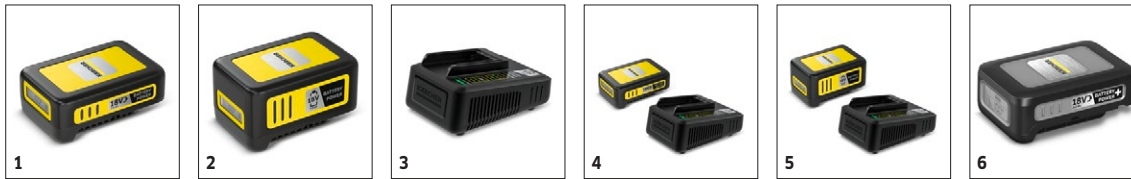

Bestell-Nr.					Preis	Beschreibung	
Akkus									
Battery Power 18/25	1	2.445-034.0						18 V / 2,5 Ah Kärcher Battery Power-Wechselakku mit innovativer Real Time Technology inkl. LCD-Display zur Anzeige des Akkuzustands. Geeignet für den Einsatz in allen Geräten der 18 V Kärcher Akkuplattform.	■
Battery Power 18/50	2	2.445-035.0						18 V / 5,0 Ah Kärcher Battery Power-Wechselakku mit innovativer Real Time Technology inkl. LCD-Display zur Anzeige des Akkuzustands. Geeignet für den Einsatz in allen Geräten der 18 V Kärcher Akkuplattform.	□
Ladegeräte									
Schnellladegerät Battery Power 18 V	3	2.445-032.0						Das Schnellladegerät lädt den 18 V / 2,5 Ah Kärcher Battery Power-Wechselakku in nur 44 Minuten zu 80 % auf und kann für alle Akkus der 18 V Kärcher Akkuplattform verwendet werden.	■
Starterkit Akku und Ladegerät									
Starter Kit Battery Power 18/25	4	2.445-062.0						Starter Kit Battery Power 18/25 inkl. 18 V / 2,5 Ah Battery Power-Wechselakku mit innovativer Real Time Technology und 18-V-Schnellladegerät. Für alle Geräte der 18 V Kärcher Akkuplattform.	□
Starter Kit Battery Power 18/50	5	2.445-063.0						Inkl. 18 V / 5,0 Ah Kärcher Battery Power-Wechselakku und 18-V-Schnellladegerät: das Starter Kit Battery Power 18/50 für den Einsatz in allen Geräten der 18 V Kärcher Akkuplattform.	□
Akkus									
Battery Power+ 18/30	6	2.445-042.0						Mit Real Time Technology via LC-Display: sehr leistungsfähiger Battery Power+ 18-Volt-Lithium-Ionen-Akku. Lange Laufzeit dank 3,0 Ah Kapazität. Mit Spannungsüberwachung und IPX5-Schutz.	□

■ Im Lieferumfang enthalten. □ Mögliches Zubehör.